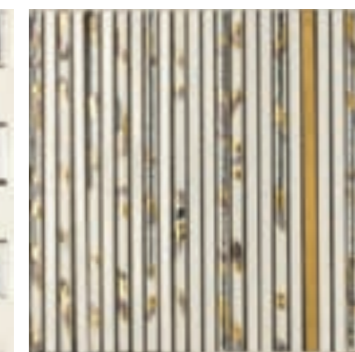

Kaleido_Toki_Bianco Nero Oro KA 31
MIX 30%

Kaleido Linea_1x30 cm KA 32
Bianco Nero Oro MIX