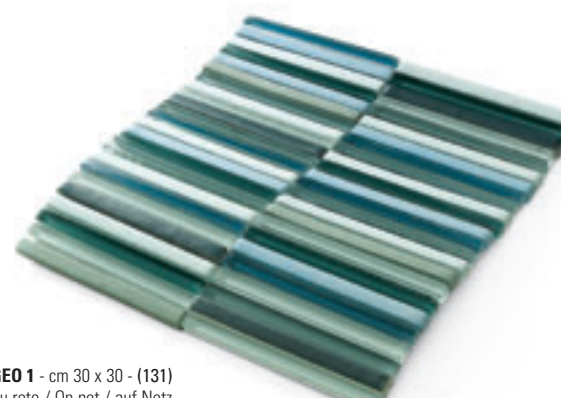

GEO 1 - cm 30 x 30 - (131)
Su rete / On net / auf Netz