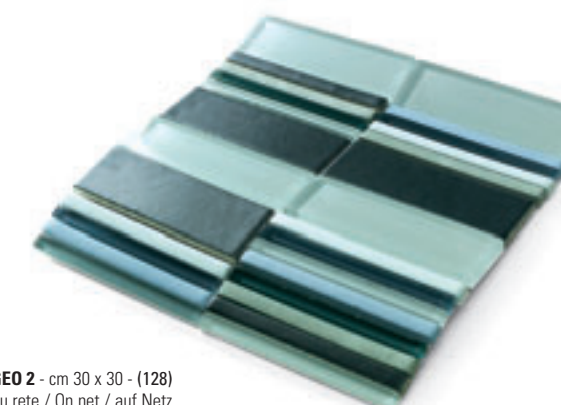

GEO 3 - cm 30 x 30 - (85)
Su rete / On net / auf Netz
Blu Navy VFC

GEO 2 - cm 30 x 30 - (128)
Su rete / On net / auf Netz

GEO 14 - cm 2,5 x 30 - (12)

GEO 15 - cm 5 x 30 - (25)

GEO 11 - cm 2,5 x 30 - (7)

GEO 12 - cm 5 x 30 - (24)