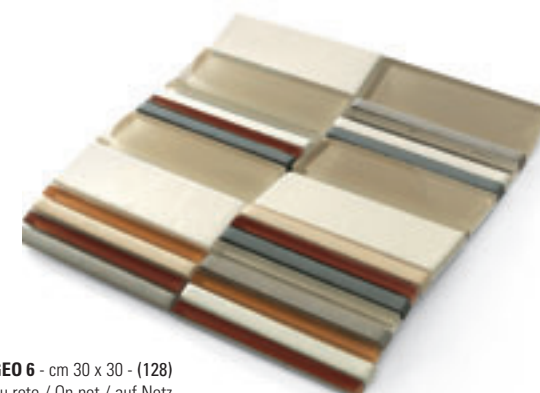

GEO 5 - cm 30 x 30 - (131)
Su rete / On net / auf Netz

GEO 6 - cm 30 x 30 - (128)
Su rete / On net / auf Netz