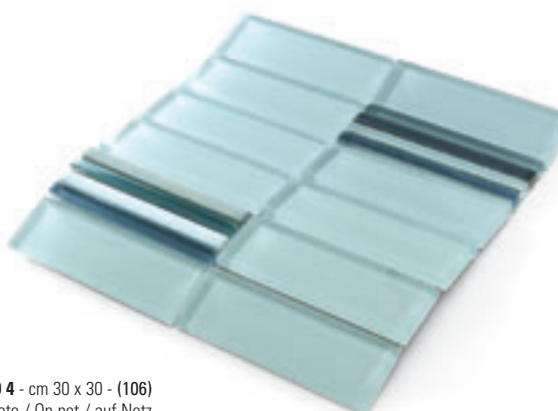

GEO 4 - cm 30 x 30 - (106)
Su rete / On net / auf Netz