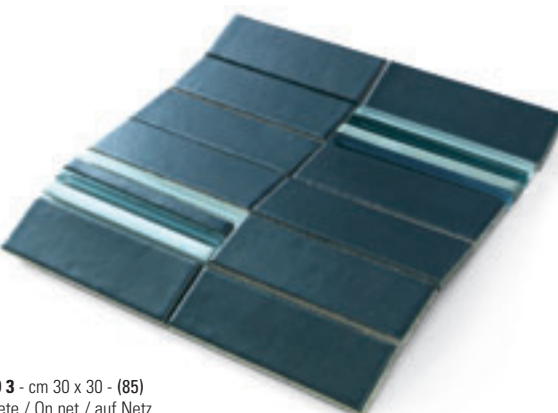

Die Kollektion Georiflessi besteht aus auf Gittern vormontierten Dekorbordüren und -paneelen in zwei unterschiedlichen Farbtönen (warme und kalte Farben).

Diese Kollektion kann sowohl mit “Le Argille Chiare” und mit Gli “Smalti Inglesi” kombiniert werden.

GEO 7 - cm 30 x 30 - (85)
Su rete / On net / auf Netz
Avorio VFC

GEO 6 - cm 30 x 30 - (128)
Su rete / On net / auf Netz

GEO 4 - cm 30 x 30 - (106)
Su rete / On net / auf Netz

GEO 1 - cm 30 x 30 - (131)
Su rete / On net / auf Netz

GEO 3 - cm 30 x 30 - (85)
Su rete / On net / auf Netz
Blu Navy VFC

GEO 2 - cm 30 x 30 - (128)
Su rete / On net / auf Netz

GEO 14 - cm 2,5 x 30 - (12)

GEO 15 - cm 5 x 30 - (25)

GEO 11 - cm 2,5 x 30 - (7)

GEO 12 - cm 5 x 30 - (24)