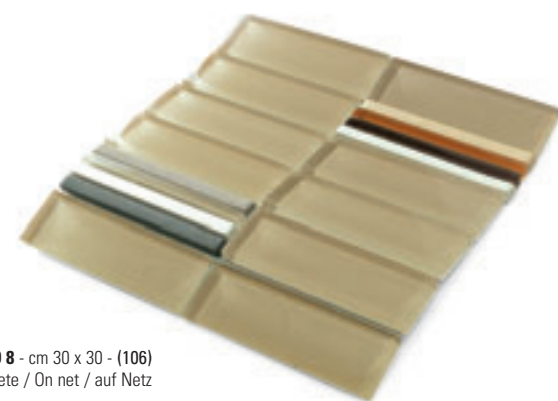

GEORIFLESSI
FOGLI E FASCE SU RETE
SHEETS AND BANDS ON NET
FOLIEN UND BORDÜREN AUF NETZ

GEO LINEA Vetro
cm 1,2 x 15

- Beige (5)
- Arancio (5)
- Terra (5)
- Luce (5)
- Grigio (5)
- Lago (5)
- Notte (5)

GEO RETTANGOLO Vetro
cm 5 x 15

- Beige (11)
- Arancio (11)
- Terra (11)
- Luce (11)
- Grigio (11)
- Lago (11)
- Notte (11)