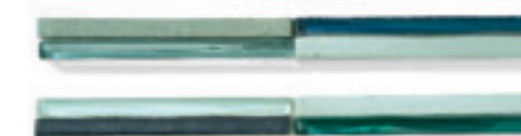

GEO 3 - cm 30 x 30 - (85)
Su rete / On net / auf Netz
Blu Navy VFC

GEO 2 - cm 30 x 30 - (128)
Su rete / On net / auf Netz

GEO 14 - cm 2,5 x 30 - (12)

GEO 15 - cm 5 x 30 - (25)

GEO 11 - cm 2,5 x 30 - (7)

GEO 12 - cm 5 x 30 - (24)