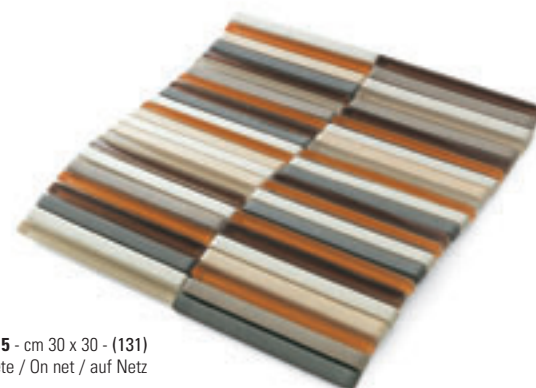

GEORIFLESSI
FOGLI E FASCE SU RETE
SHEETS AND BANDS ON NET
FOLIEN UND BORDÜREN AUF NETZ

GEO LINEA Vetro
cm 1,2 x 15

- Beige (5)
- Arancio (5)
- Terra (5)
- Luce (5)
- Grigio (5)
- Lago (5)
- Notte (5)

GEO RETTANGOLO Vetro
cm 5 x 15

- Beige (11)
- Arancio (11)
- Terra (11)
- Luce (11)
- Grigio (11)
- Lago (11)
- Notte (11)